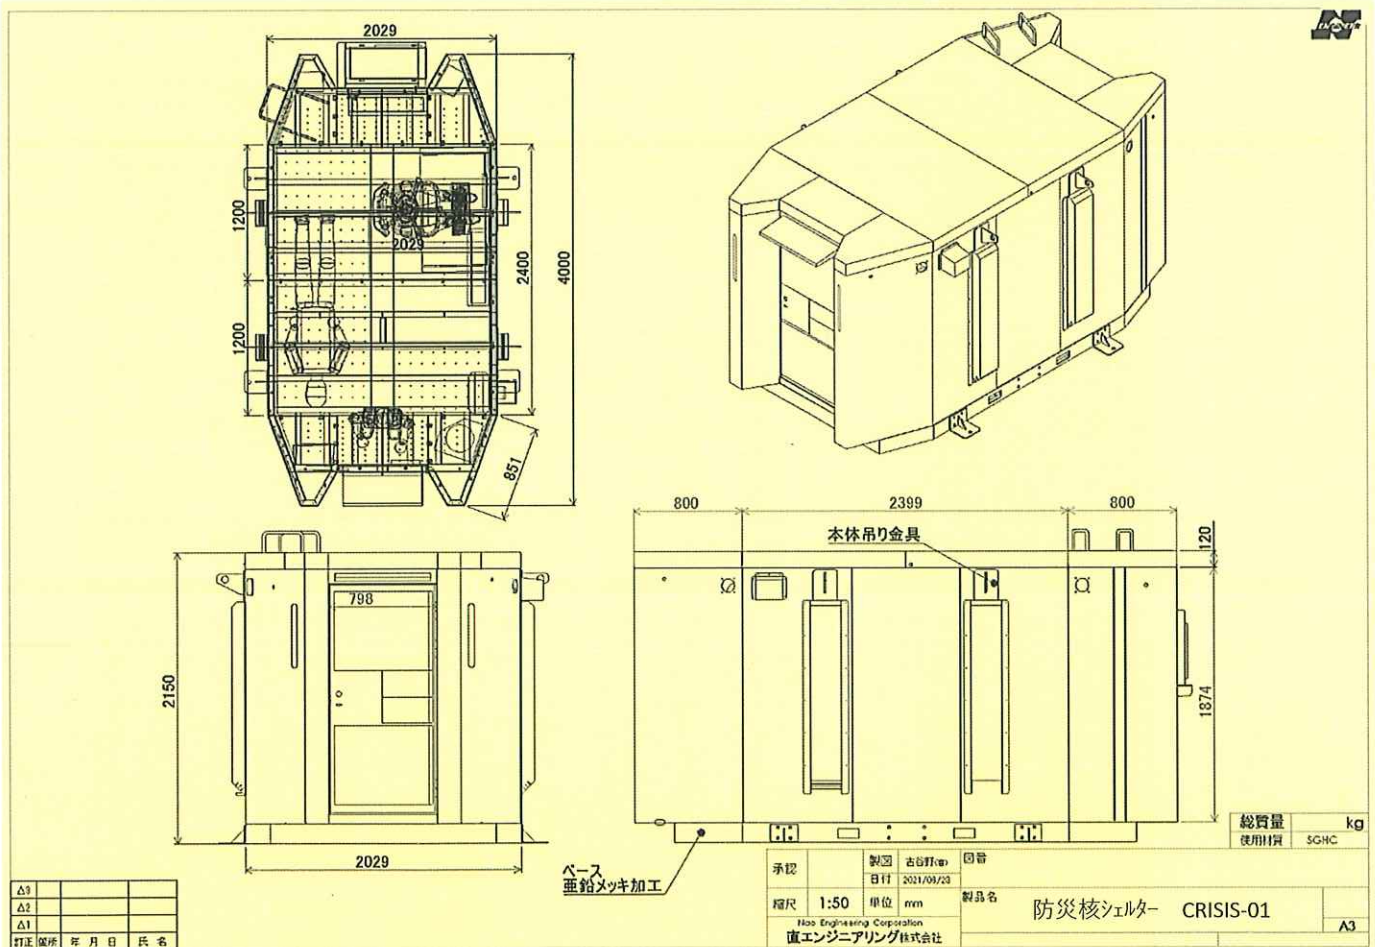

一般家庭向け
防災核シェルター

CRISIS-01

板金国内生産

2022年2月現在

仕様	内容	
外観寸法	幅4000奥行2000高2150 (※約)	
室内寸法	幅3300奥行1850高1830 (※約)	
重量	2370kg(約2.3t)	
照明設備	LED室内照明4灯 屋外灯4灯	標準装備
エアコン	冷暖房 2.2KW	標準装備
防音・断熱	屋根・床・壁に50mm	標準装備
鉛板	外壁内側、天井に鉛板	標準装備
換気扇	三菱電機V-08PEALD6/V-08PETLD6	標準装備
電源設備	コンセントx5・USBコンセントx2	標準装備
防犯設備	モニター付き防犯カメラ4個	標準装備
イスラエル製核フィルター	レインボー72R	標準装備