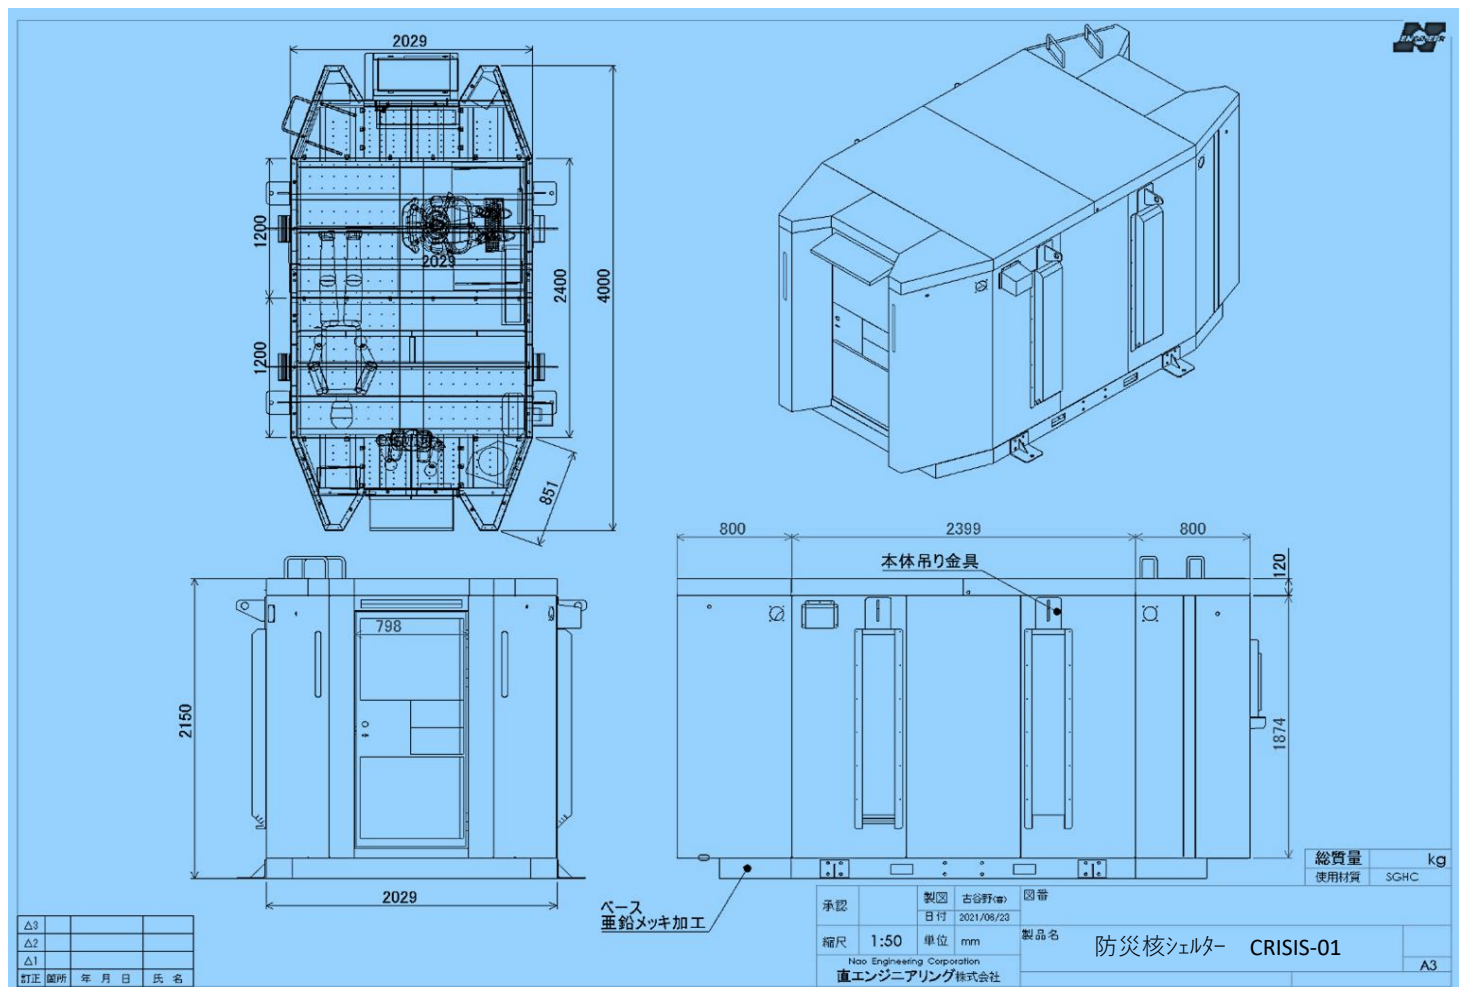

# CRISIS-01

2021年12月現在

仕様	内容	
外観寸法	幅4000奥行2000高2150（※約）	
室内寸法	幅3300奥行1850高1830（※約）	
重量	2330kg(約2.3t)	
照明設備	LED室内照明 4 灯 屋外灯 4 灯	標準装備
エアコン	アリスオーヤマルムエアコン 2.2KW	標準装備
防音・断熱	屋根・床・壁に50mm、外壁内側、天井に鉛板	標準装備
換気扇	三菱電機V-08PEALD6/V-08PETLD6	標準装備
電源設備	コンセントx5・USBコンセントx2	標準装備
防犯設備	モニター付き防犯カメラ 4 個	標準装備
イスラエル製核フィルター	レインボー72R	標準装備