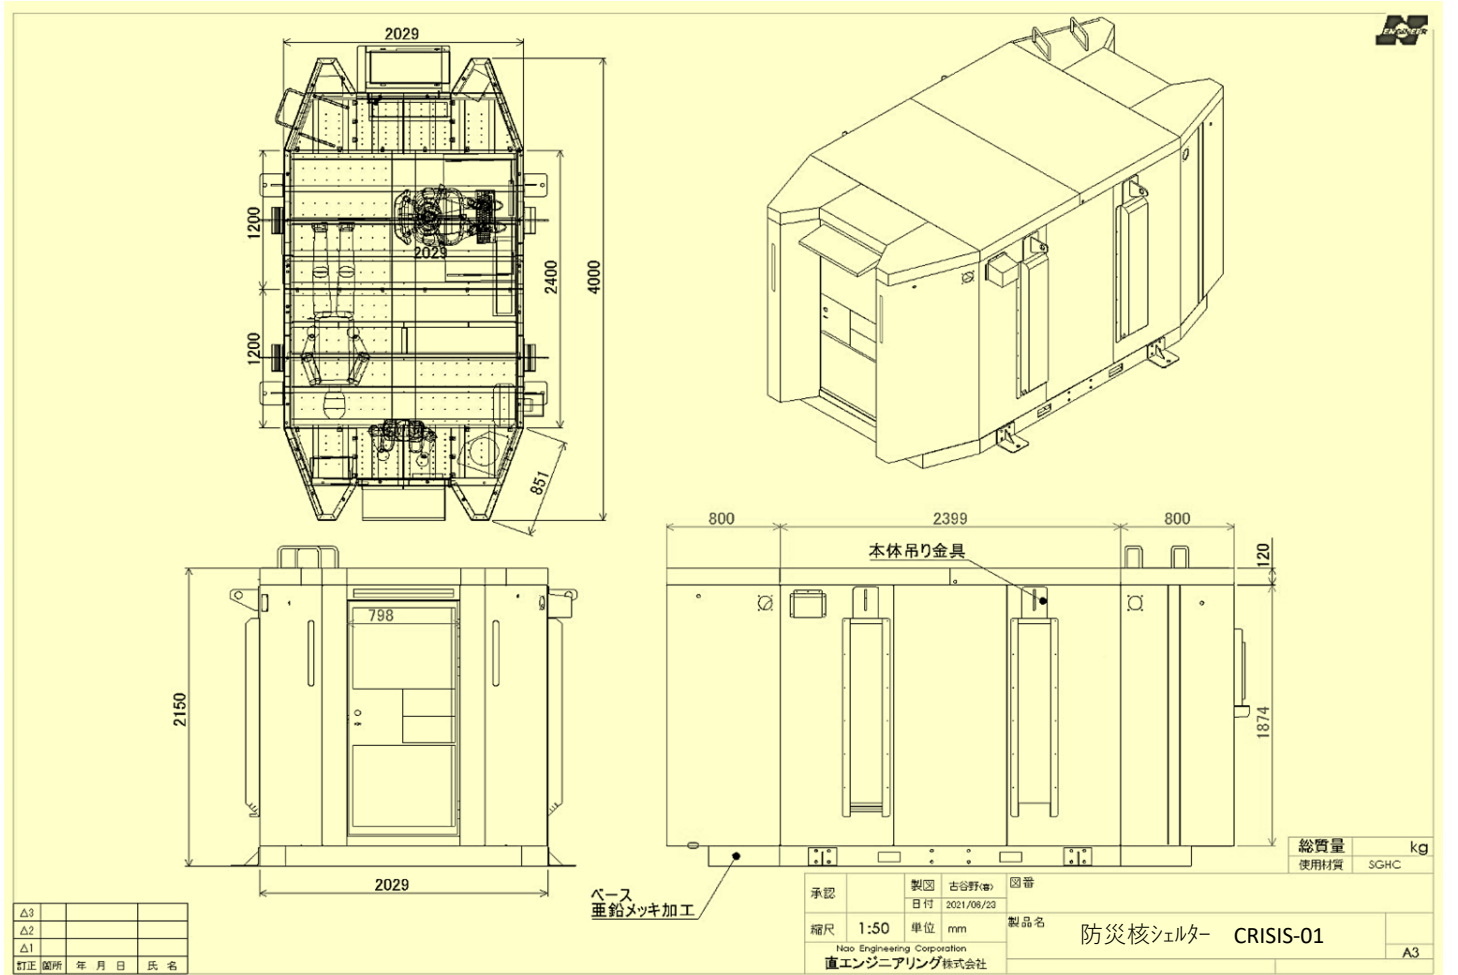

一般家庭向け
防災核シェルター

クライシス ゼロワン
CRISIS-01

板金国内生産
2022年7月現在

仕様	内容	
外観寸法	幅4000奥行2000高2150 (※約)	
室内寸法	幅3300奥行1850高1830 (※約)	
重量	2370kg(約2.3トン)	
照明設備	LED室内照明4灯 屋外灯4灯	標準装備
エアコン	冷暖房 2.2KW	標準装備
防音・断熱	屋根に75mm・床・壁に50mm	標準装備
鉛板	外壁内側に「鉛板」	標準装備
換気扇	三菱電機製 換気扇x1 吸気扇x1	標準装備
電源設備	コンセントx6・USBコンセントx2	標準装備
防犯設備	モニター付き防犯カメラ4個	標準装備
イスラエル製核フィルター	レインボー72R	標準装備